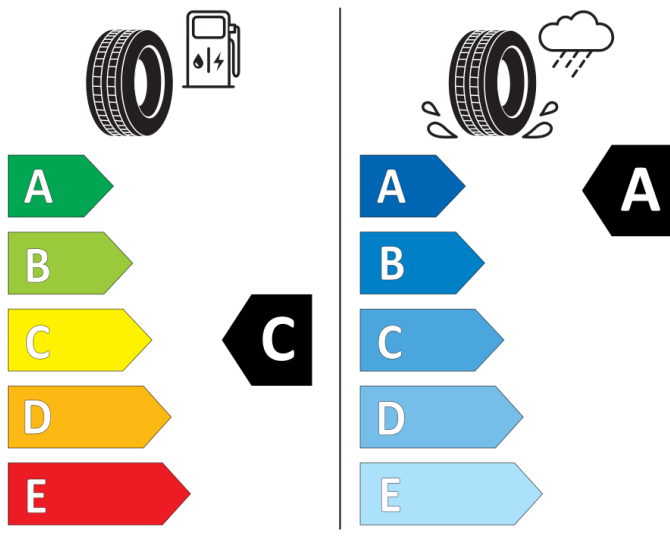

275/30 ZR 20 (97Y) XL

Cl

2020/740

Continental

0311791

275/30 ZR 20 (97Y) XL

Cl

2020/740

# ENERGY

PIRELLI

27342

275/30R20 97 Y XL

C1

2020/740