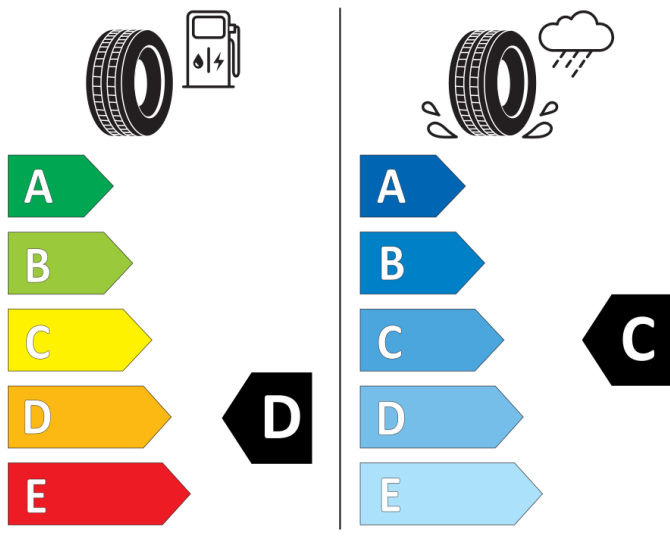

582374

265/30ZR20 (94Y) XL

Cl

2020/740

Continental

0311791

275/30 ZR 20 (97Y) XL

Cl