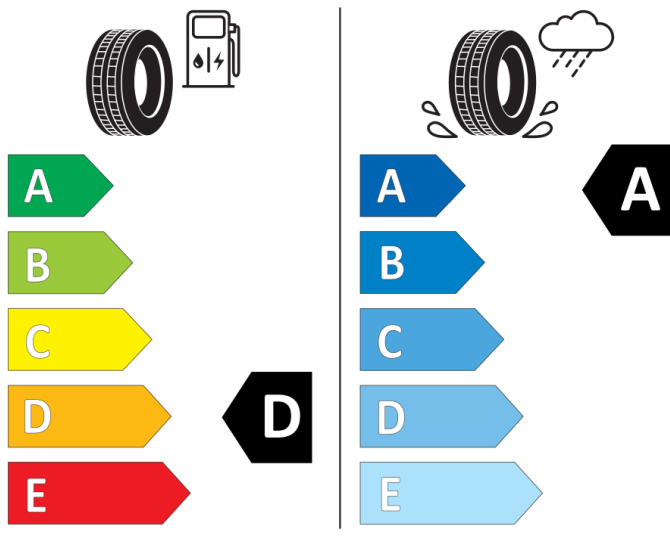

Hankook

1021262

275/30R20 97 Y XL

Cl

2020/740