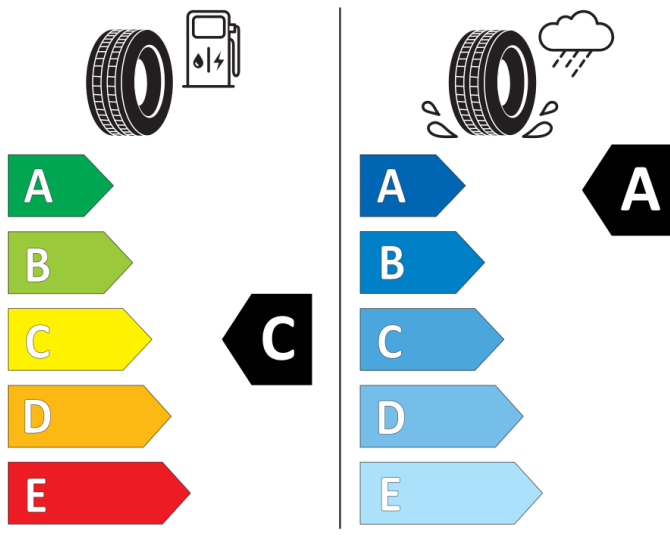

Continental

0311791

275/30 ZR 20 (97Y) XL

Cl

2020/740